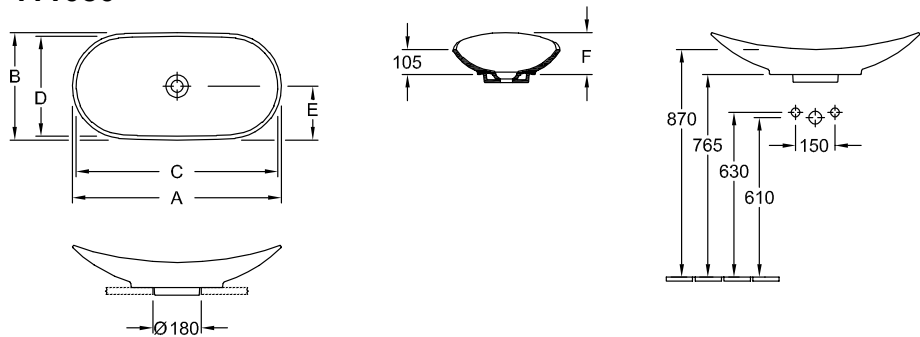

WASCHTISCH, WASCHTISCH AUFSATZ, WASCHTISCHE / WASCHBECKEN, AUFSATZWASCHTISCHE MY NATURE

PRODUKTINFORMATION

1. POSITION

Modell	411080
Breite	810 mm
Tiefe	410 mm
Gewicht	12,1 kg
Beschreibung	Sanitärporzellan CeramicPlus inkl. nicht verschließbarem Ventil mit keramischer Ventilabdeckung, Befestigungssatz wird mitgeliefert Passendes Möbelprogramm LEGATO
Armatur / Hahnloch Hinweis	ohne Hahnlochbank
Überlauf Hinweis	ohne Überlauf, Bei Modellen ohne Überlauffunktion muss ein nicht verschließbares Ventil verwendet werden
Material	Sanitärporzellan
Ausschreibungstext	My Nature; Aufsatzwaschtisch; Sanitärporzellan; Maße: 810 x 410 mm; Oval; ohne Hahnlochbank; ohne Überlauf; Bei Modellen ohne Überlauffunktion muss ein nicht verschließbares Ventil verwendet werden; inkl. nicht verschließbarem Ventil mit keramischer Ventilabdeckung, Befestigungssatz wird mitgeliefert

FARBEN

Weiß Alpin CeramicPlus	411080R1	4051202034269
---------------------------	----------	---------------

TECHNISCHE ZEICHNUNGEN

411080

	A	B	C	D	E	F
4110 60	610	360	575	330	180	150
4110 80	810	410	785	380	205	160