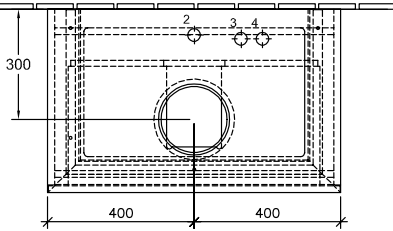

⚡ 220 - 240 V loser Netzanschluss (laut VDE 0100 Teil 701)