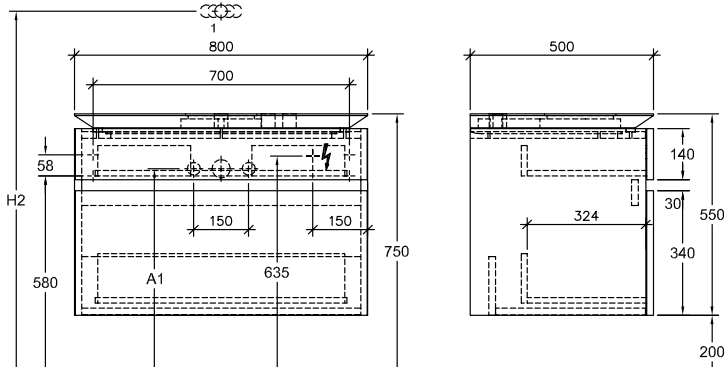

TECHNISCHE ZEICHNUNGEN

B12200