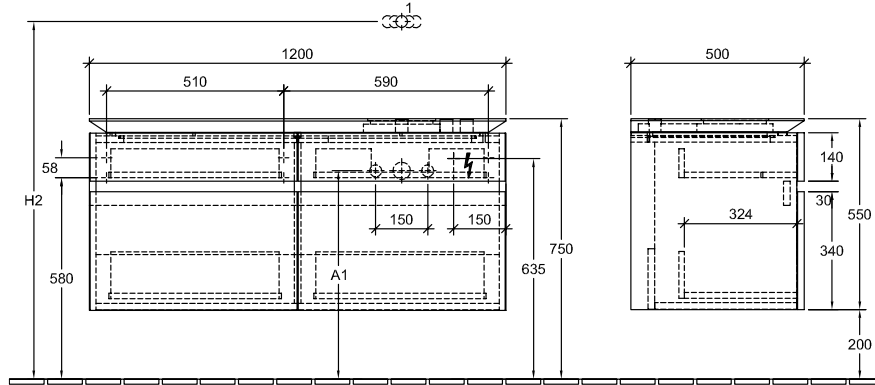

BADMÖBEL, UNTERSCHRANK FÜR WASCHTISCH, WASCHTISCHUNTERSCHRÄNKE LEGATO

PRODUKTINFORMATION

1. POSITION

Modell	B13100
Breite	1200 mm
Höhe	550 mm
Tiefe	500 mm
Gewicht	66 kg
Beschreibung	Holz Befestigungssatz wird mitgeliefert Waschtisch rechts Ausstattung: 2 x Accessory Paket 1, 4 Auszüge Kombinierbar mit: Aufsatzwaschtischen Loop & Friends 5144 00/01, 5148 00/01, 5149 00/01/10/11, 5154 00/01, Aufsatzwaschtischen My Nature 4110 60/45, Aufsatzwaschtischen Artis 4179 43, 4178 41
Montage	wandhängend
Material	Holz
Ausschreibungstext	Legato; Waschtischunterschrank; Holz; Maße: 1200 x 550 x 500 mm; wandhängend; Befestigungssatz wird mitgeliefert; Waschtisch rechts; Ausstattung: 2 x Accessory Paket 1, 4 Auszüge; Kombinierbar mit: Aufsatzwaschtischen Loop & Friends 5144 00/01, 5148 00/01, 5149 00/01/10/11, 5154 00/01, Aufsatzwaschtischen My Nature 4110 60/45, Aufsatzwaschtischen Artis 4179 43, 4178 41

TECHNISCHE ZEICHNUNGEN

B13100

⚡ 220 - 240 V loser Netzanschluss (laut VDE 0100 Teil 701)

	1	2	3	4	H2	A1
5144 00 / 01	X		X	X	1010	590
5148 00 / 01	X	X	X	X	1010	590
5149 00 / 01	X	X	X	X	1010	590
5149 10 / 11	X				1010	590
4110 45	X			X	1090	600
4110 60	X	X			1090	600
4125 40 / 41	X		X	X	1070	630
4179 43	X		X	X	1090	590
4178 41	X				1070	590