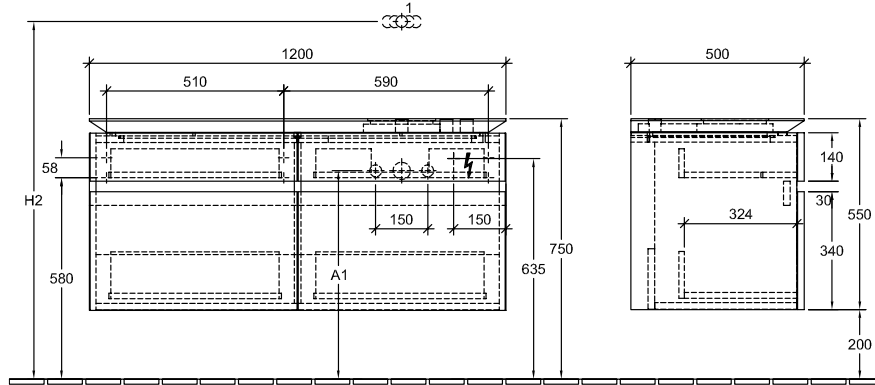

### 1. POSITION

Modell	B13100
Breite	1200 mm
Höhe	550 mm
Tiefe	500 mm
Gewicht	66 kg
Beschreibung	Befestigungssatz wird mitgeliefert Waschtisch rechts Ausstattung: 2 x Accessory Paket 1, 4 Auszüge Kombinierbar mit: Aufsatzwaschtischen Loop & Friends 5144 00/01, 5148 00/01, 5149 00/01/10/11, 5154 00/01, Aufsatzwaschtischen My Nature 4110 60/45, Aufsatzwaschtischen Artis 4179 43, 4178 41
Montage	wandhängend
Ausschreibungstext	Legato; Waschtischunterschrank; Maße: 1200 x 550 x 500 mm; wandhängend; Befestigungssatz wird mitgeliefert; Waschtisch rechts; Ausstattung: 2 x Accessory Paket 1, 4 Auszüge; Kombinierbar mit: Aufsatzwaschtischen Loop & Friends 5144 00/01, 5148 00/01, 5149 00/01/10/11, 5154 00/01, Aufsatzwaschtischen My Nature 4110 60/45, Aufsatzwaschtischen Artis 4179 43, 4178 41