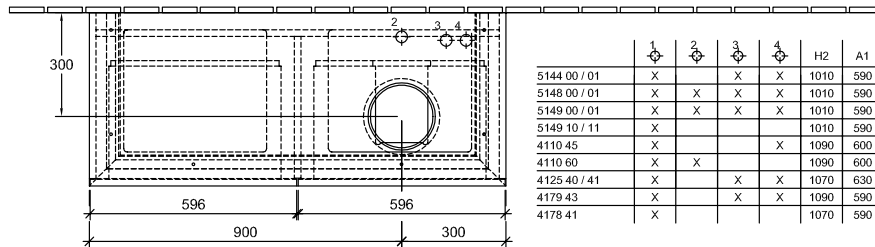

BADMÖBEL, UNTERSCHRANK FÜR WASCHTISCH, WASCHTISCHUNTERSCHRÄNKE LEGATO

PRODUKTINFORMATION

1. POSITION

Modell	B13100
Breite	1200 mm
Höhe	550 mm
Tiefe	500 mm
Gewicht	66 kg
Beschreibung	Holz Befestigungssatz wird mitgeliefert Waschtisch rechts Ausstattung: 2 x Accessory Paket 1, 4 Auszüge Kombinierbar mit: Aufsatzwaschtischen Loop & Friends 5144 00/01, 5148 00/01, 5149 00/01/10/11, 5154 00/01, Aufsatzwaschtischen My Nature 4110 60/45, Aufsatzwaschtischen Artis 4179 43, 4178 41
Montage	wandhängend
Material	Holz
Ausschreibungstext	Legato; Waschtischunterschrank; Holz; Maße: 1200 x 550 x 500 mm; wandhängend; Befestigungssatz wird mitgeliefert; Waschtisch rechts; Ausstattung: 2 x Accessory Paket 1, 4 Auszüge; Kombinierbar mit: Aufsatzwaschtischen Loop & Friends 5144 00/01, 5148 00/01, 5149 00/01/10/11, 5154 00/01, Aufsatzwaschtischen My Nature 4110 60/45, Aufsatzwaschtischen Artis 4179 43, 4178 41

FARBEN

Terra Matt	B13100N9	4051202190361
Black Matt Lacquer	B13100PD	4051202529659
Elm Impresso	B13100PN	4051202190347
Glossy White	B13100DH	4051202191719
Santana Oak	B13100E1	4051202276034
Stone Grey	B13100E3	4051202292096
White Wood	B13100E8	4051202350727
Glossy Grey	B13100FP	4051202191702
Oak Graphite	B13100FQ	4051202190354
White Matt	B13100MS	4051202191726

TECHNISCHE ZEICHNUNGEN

B13100

⚡ 220 - 240 V loser Netzanschluss (laut VDE 0100 Teil 701)

	1	2	3	4	H2	A1
5144 00 / 01	X		X	X	1010	590
5148 00 / 01	X	X	X	X	1010	590
5149 00 / 01	X	X	X	X	1010	590
5149 10 / 11	X				1010	590
4110 45	X			X	1090	600
4110 60	X	X			1090	600
4125 40 / 41	X		X	X	1070	630
4179 43	X		X	X	1090	590
4178 41	X				1070	590