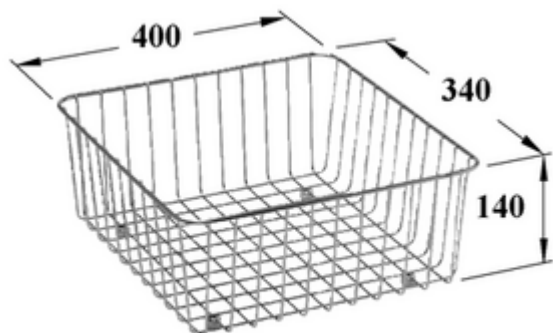

ZUBEHÖR, FUNKTIONSZUBEHÖR SPÜLE, KÜCHENZUBEHÖR, KÜCHENSPÜLENZUBEHÖR ZUBEHÖR

PRODUKTINFORMATION

. POSITION

Modell	8K1010
Gewicht	1,75 kg
Beschreibung	Zubehörset bestehend aus:: Universalschneidbrett, Buche massiv, geölt, Drahtkorb, Edelstahl