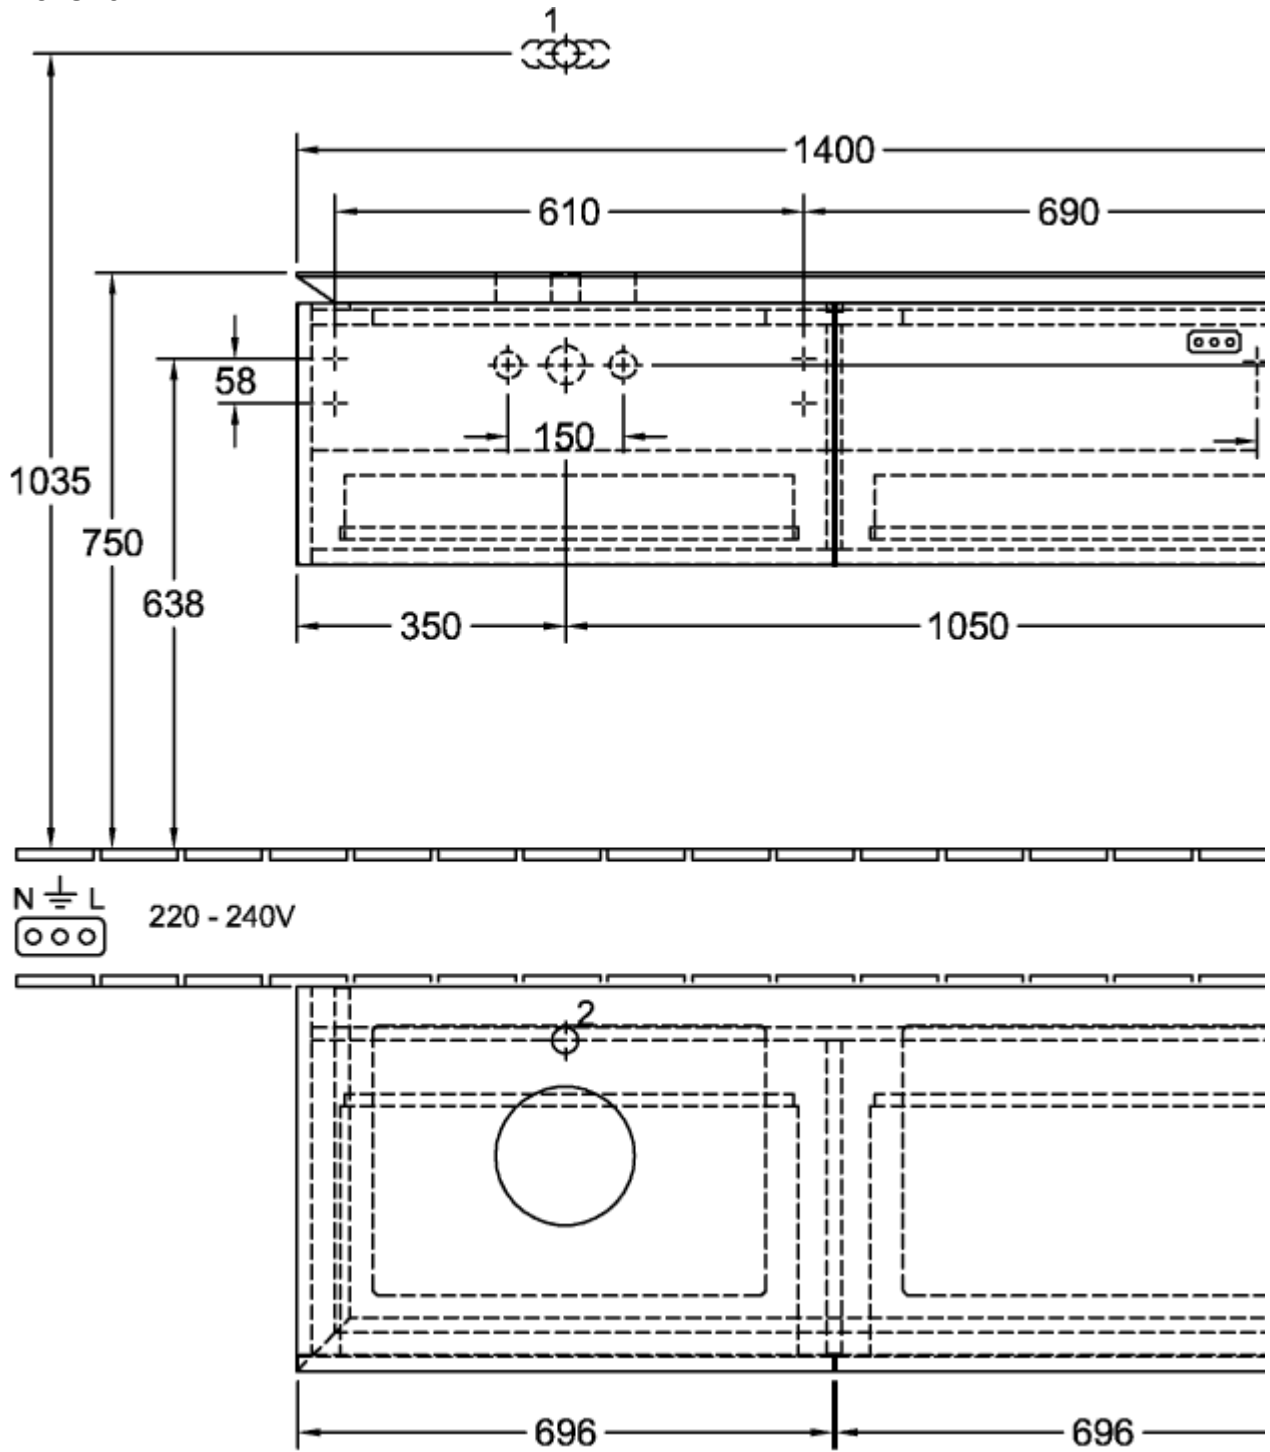

CROQUIS TECHNIQUES

B613L0DH