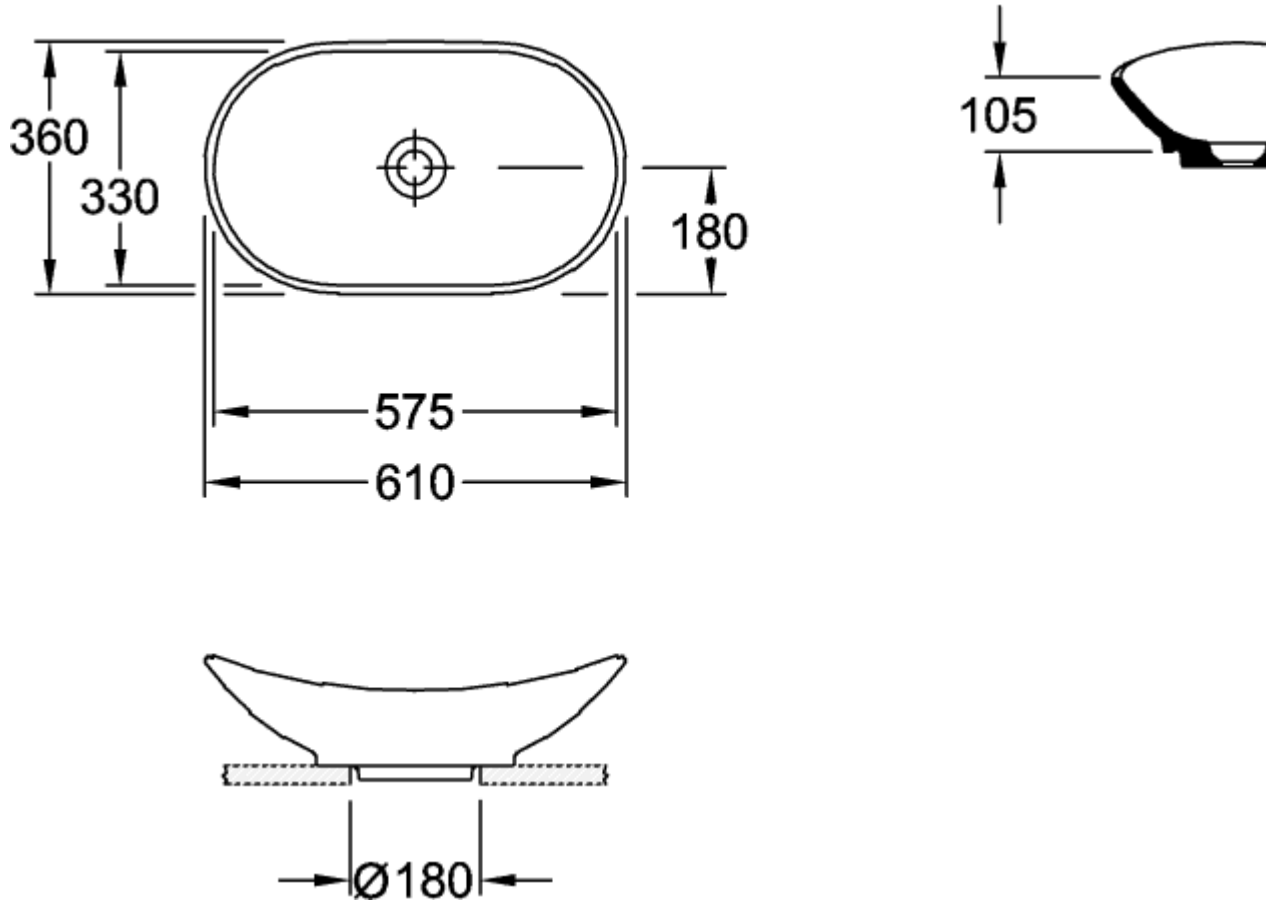

MY NATURE VASQUE À POSER OVALE

INFORMATION SUR LE PRODUIT

Titre de l'article	Villeroy & Boch My Nature Vasque à poser, 610 x 360 x 150 mm, Blanc CeramicPlus, sans trop-plein
Code article	411060R1
Montage / Type de montage	à poser
Contenu de la livraison	1 vasque à poser , 1 bonde d'écoulement non verrouillable avec cache en céramique 1 kit de fixation
Profondeur en mm	360
Largeur en mm	610
Hauteur en mm	150
Profondeur interne	105
Collection	My Nature
Robinetterie / trou de robinetterie	Les modèles sans trop-plein doivent être équipés d'une bonde ne pouvant être fermée
Notes	
Convient pour	meuble Villeroy & Boch assorti
Matériel	Céramique sanitaire
Surface	brillant
Désignation de la couleur	Blanc CeramicPlus
Avec trop-plein	Non
Forme	Ovale
Désignation de la couleur	Blanc
Surface antibactérienne (avec AntiBac)	Non
Nettoyage facile des surfaces (CeramicPlus)	Oui
Dessous du lavabo	non meulé
Nombre de pools cuves	1

CROQUIS TECHNIQUES

411060R1

411060R1

411060R1

	A	B	C	D	E	F
4110 60	610	360	575	330	180	150
4110 80	810	410	785	380	205	160

411060R1

	A	B	C	D	E	F
4110 60	610	360	575	330	180	150
4110 80	810	410	785	380	205	160