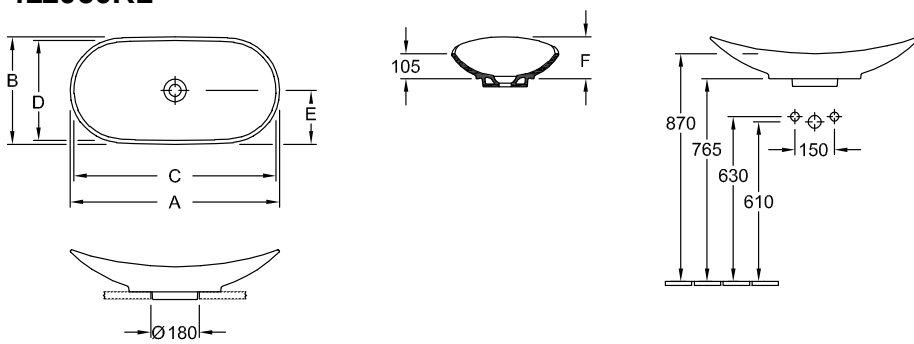

MY NATURE VASQUE À POSER OVALE

INFORMATION SUR LE PRODUIT

Titre de l'article	Villeroy & Boch My Nature Vasque à poser, 610 x 360 x 150 mm, Blanc CeramicPlus, sans trop-plein
Code article	411060R1
Montage / Type de montage	à poser
Contenu de la livraison	1 vasque à poser , 1 bonde d'écoulement non verrouillable avec cache en céramique 1 kit de fixation
Profondeur en mm	360
Largeur en mm	610
Hauteur en mm	150
Profondeur interne	105
Collection	My Nature
Robinetterie / trou de robinetterie	Les modèles sans trop-plein doivent être équipés d'une bonde ne pouvant être fermée
Notes	
Convient pour	meuble Villeroy & Boch assorti
Matériel	Céramique sanitaire
Surface	brillant
Désignation de la couleur	Blanc CeramicPlus
Avec trop-plein	Non
Forme	Ovale
Désignation de la couleur	Blanc
Surface antibactérienne (avec AntiBac)	Non
Nettoyage facile des surfaces (CeramicPlus)	Oui
Dessous du lavabo	non meulé
Nombre de pools cuves	1

CROQUIS TECHNIQUES

411060R1

411060R1

411060R1

	A	B	C	D	E	F
4110 60	610	360	575	330	180	150
4110 80	810	410	785	380	205	160

411060R1

	A	B	C	D	E	F
4110 60	610	360	575	330	180	150
4110 80	810	410	785	380	205	160