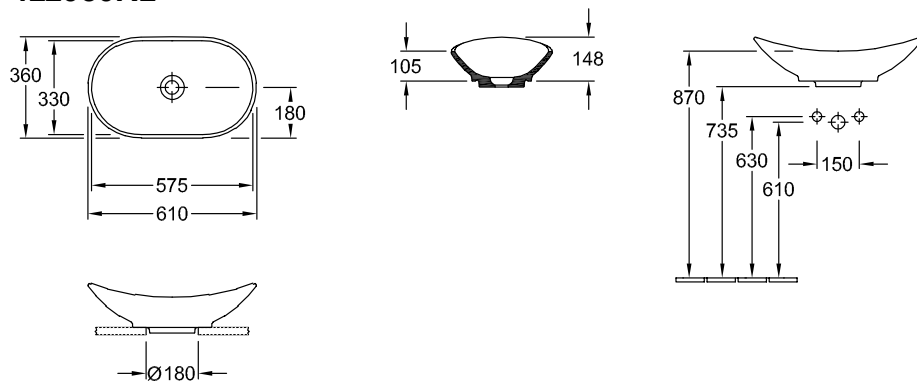

MY NATURE VASQUE À POSER OVALE

INFORMATION SUR LE PRODUIT

Titre de l'article	Villeroy & Boch My Nature Vasque à poser, 610 x 360 x 150 mm, Blanc CeramicPlus, sans trop-plein
Code article	411060R1
Montage / Type de montage	à poser
Contenu de la livraison	1 vasque à poser , 1 bonde d'écoulement non verrouillable avec cache en céramique 1 kit de fixation
Profondeur en mm	360
Largeur en mm	610
Hauteur en mm	150
Profondeur interne	105
Collection	My Nature
Robinetterie / trou de robinetterie	Les modèles sans trop-plein doivent être équipés d'une bonde ne pouvant être fermée
Notes	
Convient pour	meuble Villeroy & Boch assorti
Matériel	Céramique sanitaire
Surface	brillant
Désignation de la couleur	Blanc CeramicPlus
Avec trop-plein	Non
Forme	Ovale
Désignation de la couleur	Blanc
Surface antibactérienne (avec AntiBac)	Non
Nettoyage facile des surfaces (CeramicPlus)	Oui
Dessous du lavabo	non meulé
Nombre de pools cuves	1

CROQUIS TECHNIQUES

411060R1

411060R1

411060R1

	A	B	C	D	E	F
4110 60	610	360	575	330	180	150
4110 80	810	410	785	380	205	160

411060R1

	A	B	C	D	E	F
4110 60	610	360	575	330	180	150
4110 80	810	410	785	380	205	160