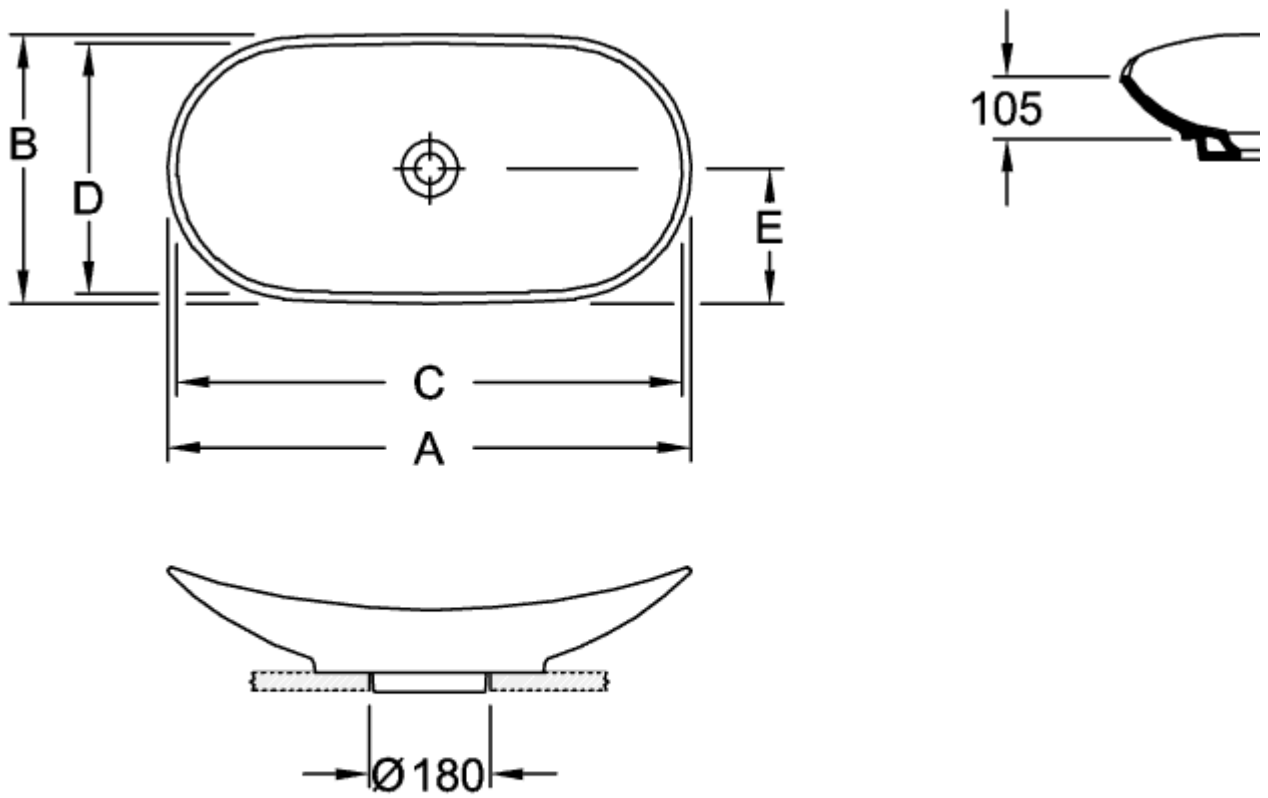

MY NATURE VASQUE À POSER OVALE

INFORMATION SUR LE PRODUIT

Titre de l'article	Villeroy & Boch My Nature Vasque à poser, 610 x 360 x 150 mm, Blanc CeramicPlus, sans trop-plein
Code article	411060R1
Montage / Type de montage	à poser
Contenu de la livraison	1 vasque à poser , 1 bonde d'écoulement non verrouillable avec cache en céramique 1 kit de fixation
Profondeur en mm	360
Largeur en mm	610
Hauteur en mm	150
Profondeur interne	105
Collection	My Nature
Robinetterie / trou de robinetterie	Les modèles sans trop-plein doivent être équipés d'une bonde ne pouvant être fermée
Notes	
Convient pour	meuble Villeroy & Boch assorti
Matériel	Céramique sanitaire
Surface	brillant
Désignation de la couleur	Blanc CeramicPlus
Avec trop-plein	Non
Forme	Ovale
Désignation de la couleur	Blanc
Surface antibactérienne (avec AntiBac)	Non
Nettoyage facile des surfaces (CeramicPlus)	Oui
Dessous du lavabo	non meulé
Nombre de pools cuves	1

CROQUIS TECHNIQUES

411060R1

411060R1

411060R1

	A	B	C	D	E	F
4110 60	610	360	575	330	180	150
4110 80	810	410	785	380	205	160

411060R1

	A	B	C	D	E	F
4110 60	610	360	575	330	180	150
4110 80	810	410	785	380	205	160