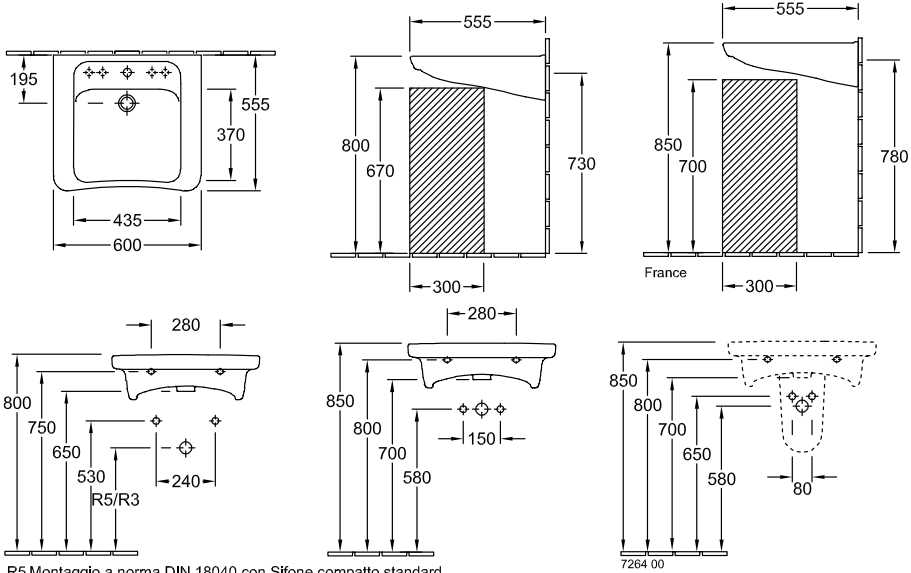

LAVABO ARCHITECTURA VITA

SCHEDA INFORMATIVA DEL PRODOTTO

1 . POSITION

Modello	517861
Larghezza	600 mm
Spessore	555 mm
Peso	20,25 kg
Descrizione	prima Omnia Architectura Ceramica Anche disponibile in CeramicPlus fissaggio con 2 viti ad asta M10x120mm conforme ai requisiti previsti dalla normativa DIN 18040
Fori per rubinetteria	foro rubinetteria centrale perforato
Opzione troppopieno	senza troppopieno
Materiale	Ceramica
Specification texts	Architectura Vita; Lavabo Vita; prima Omnia Architectura; Ceramica; Dimensioni: 600 x 555 mm; rettangolare / quadrato; foro rubinetteria centrale perforato; senza troppopieno; fissaggio con 2 viti ad asta M10x120mm; conforme ai requisiti previsti dalla normativa DIN 18040

COLORI

Bianco Alpin	51786101	4051202306007
Bianco Alpin CeramicPlus	517861R1	4051202306021
Bianco Alpin AntiBac	517861T1	4051202355579
Bianco Alpin AntiBac CeramicPlus	517861T2	4051202355586

DISEGNI TECNICI

517861

R5 Montaggio a norma DIN 18040 con Sifone compatto standard
 R3 Montaggio a norma DIN 18040 con Sifone standard da incasso

	R3	R5
5178 / 60 / 61 / 62 / 63	460	420